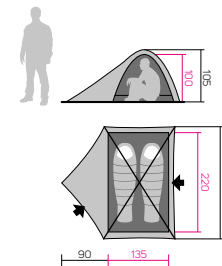

KAPACITA:	2 osoby
VÁHA:	max 2,2 kg, min 2 kg
BALENÍ:	14 x 45 cm
VNĚJŠÍ STAN:	40D 240T Nylon R/S; PU 5000mm jednostranná silikonizace
VNITŘNÍ STAN:	40D 240T Nylon R/S; prodyšný
PODLÁŽKA:	40D 260T Nylon; PU 7000mm
KONSTRUKCE:	vnitřní, 3 pruty
PRUTY:	Dural 7001-T6 Ø 8,5 mm

FALCON 2

Treetop II
10029357HHX01

KAPACITA:	2 osoby
VÁHA:	max 2,2 kg, min 2 kg
BALENÍ:	17 x 45 cm
VNĚJŠÍ STAN:	40D 240T Nylon R/S; PU 5000mm jednostranná silikonizace
VNITŘNÍ STAN:	40D 240T Nylon R/S; prodyšný
PODLÁŽKA:	40D 260T Nylon; PU 7000mm
KONSTRUKCE:	vnitřní, 2 pruty
PRUTY:	Dural 7001-T6 Ø 7,9 mm