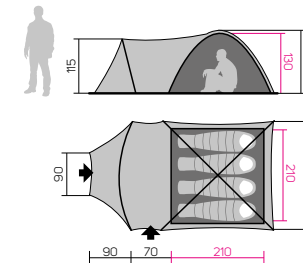

VYBAVENÍ

stan pro 4 osoby, 1 vchod, vnitřní konstrukce, 1 ložnice, velká předsíň s čelním a bočním vchodem, 3 pruty, 2 větrací otvory, klasické ukotvení prutů, s uchycením tropika pomocí háčku, dveře s částečným odvětráním, 2 kapsy, stropní odkládací polička, kovové kolíky