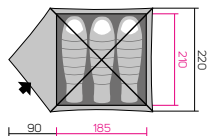

KAPACITA:	2 osoby
VÁHA:	max 2,2 kg, min 2 kg
BALENÍ:	14 x 45 cm
VNĚJŠÍ STAN:	40D 240T Nylon R/S; PU 5000mm jednostranná silikonizace
VNITŘNÍ STAN:	40D 240T Nylon R/S; prodyšný
PODLÁŽKA:	40D 260T Nylon; PU 7000mm
KONSTRUKCE:	vnitřní, 3 pruty
PRUTY:	Dural 7001-T6 Ø 8,5 mm

SKYLINE 2 LIGHT

Treetop
10019163HHX

- KAPACITA:** 2 osoby
- VÁHA:** max 850 g, min 750 g
- BALENÍ:** 10 x 27 cm
- VNĚJŠÍ STAN:** 40D 240T Nylon R/S; PU 5000mm jednostranná silikonizace

VYBAVENÍ

lehký přístřešek k volnému zavěšení v přírodě, 10 vypínacích popruhů, 2 kovová oka vhodná k uchycení trekových hůlek (nejsou součástí balení)

TYCOON 3

Spring green/cloudy gray II
10029348HHX01

TYCOON 4

Spring green/cloudy gray II
10029349HHX01

KAPACITA:	3 osoby
VÁHA:	max 3,5 kg, min 3,3 kg
BALENÍ:	16 x 45 cm
VNĚJŠÍ STAN:	185T Polyester PU 3000mm WR
VNITŘNÍ STAN:	185T Polyester
PODLÁŽKA:	PE 10 x 10 120 g/m ²
KONSTRUKCE:	vnitřní, 2 pruty
PRUTY:	Fiberglass Ø 8,5 mm