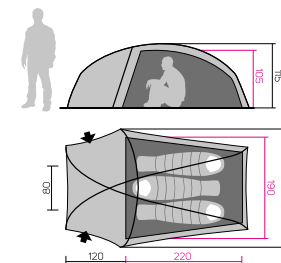

VYBAVENÍ

stan pro 3 osoby, 1 vchod, vnější konstrukce, 1 ložnice, předstíní s dvěma bočními vchody, integrovaná podlážka v předstíní, 3 pruty, 3 větrací otvory, klasické ukotvení prutů, s popruhem a sponou k vypnutí stanu, celorozezpínací dveře s částečným odvětráním, sbalitelné do kapsy, 2 komfortní kapsy, hliníkové kolíky, spony a přezky ITW