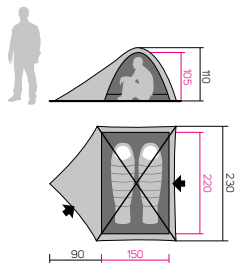

VYBAVENÍ

stan pro 2 osoby, 2 vchody, vnitřní konstrukce, 1 ložnice, 1 apsida, 2 pruty, 2 větrací otvory, klasické ukotvení prutů, s popruhem a sponou k vypnutí stanu, celorozezpínací dveře s částečným odvětráním, sbalitelné do kapsy, 2 kapsy, stropní odkládací polička, hliníkové kolíky, spony a přezky ITW