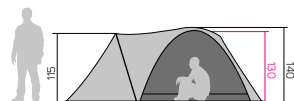

VYBAVENÍ

stan pro 3 osoby, 1 vchod, vnitřní konstrukce, 1 ložnice, předsíň s čelním vchodem, 3 pruty, 2 větrací otvory, klasické ukotvení prutů, s uchycením tropika pomocí háčku, dveře s částečným odvětráním, 2 kapsy, stropní odkládací polička, kovové kolíky