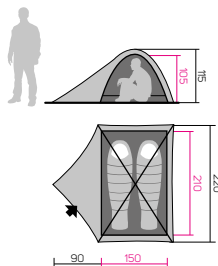

VYBAVENÍ

stan pro 2 osoby, 1 vchod, vnitřní konstrukce, 1 zatmavená ložnice - COOL ROOM, 1 apsida, 2 pruty, 2 větrací otvory, klasické ukotvení prutů, s uchycením tropika pomocí háčku, dveře s částečným odvětráním, 2 kapsy, stropní odkládací polička, kovové kolíky