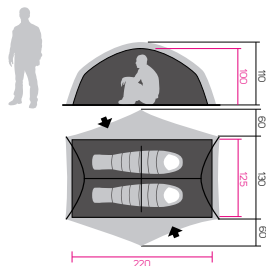

VYBAVENÍ

stan pro 2 osoby, 2 vchody, vnitřní konstrukce, 1 ložnice, 2 apsidy, 2 pruty, 2 větrací otvory, klasické ukotvení prutů s odlehčením vypínacím systémem, celorozezpínací dveře s částečným odvětráním, sbalitelné do kapsy, zipy YKK, 2 kapsy, odlehčené hliníkové kolíky, jednostranná silikonizace tropika, spony a přezky ITW, opravná sada