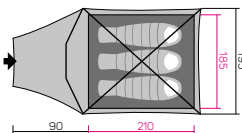

VYBAVENÍ

stan pro 3 osoby, 1 vchod, vnitřní konstrukce, 1 ložnice, předsíň s čelním vchodem, 3 pruty, 2 větrací otvory, klasické ukotvení prutů, s uchycením tropika pomocí háčku, dveře s částečným odvětráním, 2 kapsy, stropní odkládací polička, kovové kolíky