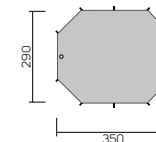

VYBAVENÍ

lehký přístřešek k volnému zavěšení v přírodě, 8 vypínacích popruhů, 2 kovová oka vhodná k uchycení trekových hůlek (nejsou součástí balení)