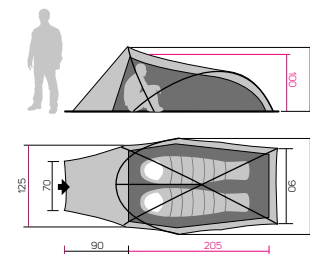

PŘÍSLUŠENSTVÍ	GROUNDSHEED 2	GROUNDSHEED 3	PIN AL X 6	PIN FE X 6
				

HAWK 2 SNOW

Mandarin red II
10029360HHX01

HAWK 2

Treetop II
10029359HHX01

KAPACITA:	2 osoby
VÁHA:	max 2,3 kg, min 2,1 kg
BALENÍ:	14 x 45 cm
VNĚJŠÍ STAN:	40D 240T Nylon R/S; PU 5000mm jednostranná silikonizace
VNITŘNÍ STAN:	40D 240T Nylon R/S; prodyšný
PODLÁŽKA:	40D 260T Nylon; PU 7000mm
KONSTRUKCE:	vnitřní, 3 pruty
PRUTY:	Dural 7001-T6 Ø 8,5 mm

KAPACITA:	2 osoby
VÁHA:	max 2,2 kg, min 2 kg
BALENÍ:	14 x 45 cm
VNĚJŠÍ STAN:	40D 240T Nylon R/S; PU 5000mm jednostranná silikonizace
VNITŘNÍ STAN:	40D 240T Nylon R/S; prodyšný
PODLÁŽKA:	40D 260T Nylon; PU 7000mm
KONSTRUKCE:	vnitřní, 3 pruty
PRUTY:	Dural 7001-T6 Ø 8,5 mm