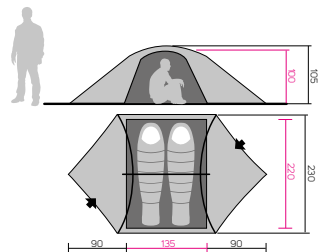

VYBAVENÍ

stan pro 2 osoby, 2 vchody, vnitřní konstrukce, 1 ložnice, 2 apsidy, 3 pruty s duralovými spojkami, 2 větrací otvory, klasické ukotvení prutů s odlehčením vypínacím systémem, celorozepínací dveře s částečným odvětráním, sbalitelné do kapsy, zipy YKK, 4 kapsy, odlehčené hliníkové kolíky, jednostranná silikonizace tropika, spony a přezky ITW, opravná sada