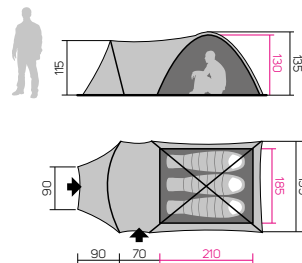

VYBAVENÍ

stan pro 3 osoby, 1 vchod, vnitřní konstrukce, 1 ložnice, velká předsíň s čelním a bočním vchodem, 3 pruty, 2 větrací otvory, klasické ukotvení prutů, s uchycením tropika pomocí háčku, dveře s částečným odvětráním, 2 kapsy, stropní odkládací polička, kovové kolíky