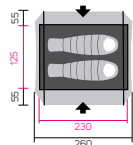

VYBAVENÍ

stan pro 2 osoby, 2 vchody, tunelová vnější konstrukce, 1 ložnice, 2 apsidy, 2 pruty, 4 větrací otvory, klasické ukotvení prutů s odlehčením vypínacím systémem, celorozpínací dveře s částečným odvětráním, sbalitelné do kapsy, 4 kapsy, hliníkové kolíky, spony a přezky ITW