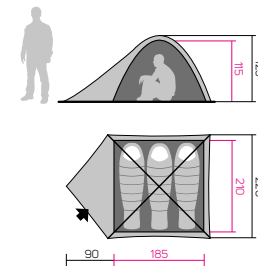

VYBAVENÍ

stan pro 2 osoby, 1 vchod, vnitřní konstrukce, 1 zatmavená ložnice - COOL ROOM, 1 apsida, 2 pruty, 2 větrací otvory, klasické ukotvení prutů, s uchycením tropika pomocí háčku, dveře s částečným odvětráním, 2 kapsy, stropní odkládací polička, kovové kolíky