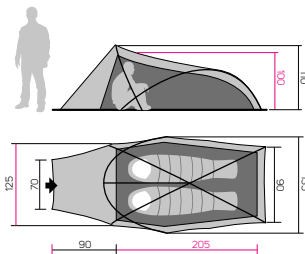

PŘÍSLUŠENSTVÍ	GROUNDSHEED 2	GROUNDSHEED 3	PIN AL X 6	PIN FE X 6
				

HAWK 2 SNOW

Mandarin red II
10029360HHX01

HAWK 2

Treetop II
10029359HHX01

KAPACITA:	2 osoby
VÁHA:	max 2,3 kg, min 2,1 kg
BALENÍ:	14 x 45 cm
VNĚJŠÍ STAN:	40D 240T Nylon R/S; PU 5000mm jednostranná silikonizace
VNITŘNÍ STAN:	40D 240T Nylon R/S; prodyšný
PODLÁŽKA:	40D 260T Nylon; PU 7000mm
KONSTRUKCE:	vnitřní, 3 pruty
PRUTY:	Dural 7001-T6 Ø 8,5 mm

KAPACITA:	2 osoby
VÁHA:	max 2,2 kg, min 2 kg
BALENÍ:	14 x 45 cm
VNĚJŠÍ STAN:	40D 240T Nylon R/S; PU 5000mm jednostranná silikonizace
VNITŘNÍ STAN:	40D 240T Nylon R/S; prodyšný
PODLÁŽKA:	40D 260T Nylon; PU 7000mm
KONSTRUKCE:	vnitřní, 3 pruty
PRUTY:	Dural 7001-T6 Ø 8,5 mm