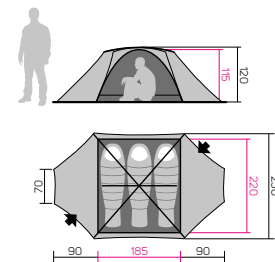

VYBAVENÍ

stan pro 2 osoby, 2 vchody, vnitřní konstrukce s vnějším uchycením třetího prutu, 1 ložnice, 2 předsíně, 3 pruty, 2 větrací otvory, klasické ukotvení prutů, s popruhem a sponou k vypnutí stanu, celorozezpínací dveře s částečným odvětráním, sbalitelné do kapsy, 2 komfortní kapsy, stropní odkládací polička, hliníkové kolíky, spony a přezky ITW

KAPACITA: 3 osoby

VÁHA: max 3,5 kg, min 3,3 kg

BALENÍ: 18 x 45 cm

VNĚJŠÍ STAN: 210T Polyester R/S PU 4000mm WR

VNITŘNÍ STAN: 190T Polyester

PODLÁŽKA: 190T Polyester PU 10000mm

KONSTRUKCE: vnitřní, 2 pruty

PRUTY: Dural 7001-T6 Ø 8,5/11 mm