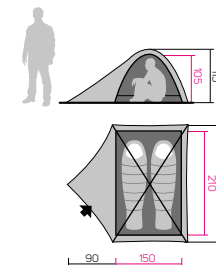

SKYLINE 4

KAPACITA: 4 osoby
VÁHA: max 1,5 kg, min 1,4 kg
BALENÍ: 12 x 45 cm
VNĚJŠÍ STAN: 185T Polyester PU 3000mm WR

VYBAVENÍ

lehký přístřešek k volnému zavěšení v přírodě,
8 vypínacích popruhů, 2 kovová oka vhodná
k uchycení trekových hůlek (nejsou součástí balení)

TYCOON 2

KAPACITA: 2 osoby
VÁHA: max 3 kg, min 2,8 kg
BALENÍ: 16 x 45 cm
VNĚJŠÍ STAN: 185T Polyester PU 3000mm WR
VNITŘNÍ STAN: 185T Polyester
PODLÁŽKA: PE 10 x 10 120 g/m²
KONSTRUKCE: vnitřní, 2 pruty
PRUTY: Fiberglass Ø 8,5 mm

VYBAVENÍ

stan pro 2 osoby, 1 vchod, vnitřní konstrukce,
1 ložnice, 1 apsida, 2 pruty, 2 větrací otvory, klasické
ukotvení prutů, s uchycením tropika pomocí háčku,
dveře s částečným odvětráním, 2 kapsy, stropní
odkládací polička, kovové kolíky