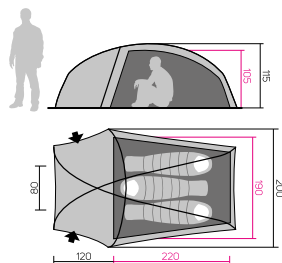

VYBAVENÍ

stan pro 2 osoby, 1 vchod, vnější konstrukce, 1 ložnice, 1 apside, 3 pruty, 2 větrací otvory, klasické ukotvení prutů, s popruhem a sponou k vypnutí stanu, celorozezpínací dveře s částečným odvětráním, sbalitelné do kapsy, 2 kapsy, hliníkové kolíky, spony a přezky ITW