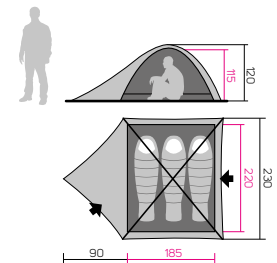

VYBAVENÍ

stan pro 3 osoby, 2 vchody, vnitřní konstrukce, 1 ložnice, 1 apsida, 2 pruty, 2 větrací otvory, klasické ukotvení prutů, s popruhem a sponou k vypnutí stanu, celorozezpínací dveře s částečným odvětráním, sbalitelné do kapsy, 2 kapsy, stropní odkládací polička, hliníkové kolíky, spony a přezky ITW