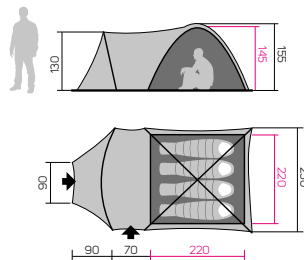

KAPACITA:	4 osoby
VÁHA:	max 6,2 kg, min 6 kg
BALENÍ:	20 x 50 cm
VNĚJŠÍ STAN:	185T Polyester PU 3000mm WR
VNITŘNÍ STAN:	185T Polyester
PODLÁŽKA:	PE 10 x 10 120 g/m²
KONSTRUKCE:	vnitřní
PRUTY:	Fiberglas Ø 9,5/8,5 mm