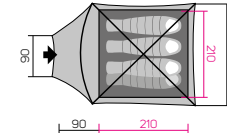

VYBAVENÍ

stan pro 4 osoby, 1 vchod, vnitřní konstrukce, 1 ložnice, předsíň s čelním vchodem, 3 pruty, 2 větrací otvory, klasické ukotvení prutů, s uchycením tropika pomocí háčku, dveře s částečným odvětráním, 2 kapsy, stropní odkládací polička, kovové kolíky