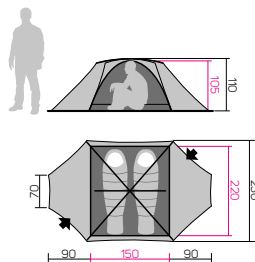

COVERT 2 WS

NEW Mandarin red/dark shadow II
10029319HHX01

Thyme/dark shadow
10003205HHX

COVERT 3 WS

Mandarin red/dark shadow II
10029319HHX01

Thyme/dark shadow
10003203HHX

KAPACITA: 2 osoby

VÁHA: max 3,3 kg, min 3,1 kg

BALENÍ: 16 x 45 cm

VNĚJŠÍ STAN: 210T Polyester R/S PU 4000mm WR

VNITŘNÍ STAN: 190T Polyester

PODLÁŽKA: 190T Polyester PU 10000mm

KONSTRUKCE: vnitřní, 2 pruty

PRUTY: Dural 7001-T6 Ø 8,5/9,5 mm

VYBAVENÍ

stan pro 2 osoby, 2 vchody, vnitřní konstrukce s vnějším uchycením třetího prutu, 1 ložnice, 2 předsíně, 3 pruty, 2 větrací otvory, klasické ukotvení prutů, s popruhem a sponou k vypnutí stanu, celorozezpínací dveře s částečným odvětráním, sbalitelné do kapsy, 2 komfortní kapsy, stropní odkládací polička, hliníkové kolíky, spony a přezky ITW

KAPACITA: 3 osoby

VÁHA: max 3,5 kg, min 3,3 kg

BALENÍ: 18 x 45 cm

VNĚJŠÍ STAN: 210T Polyester R/S PU 4000mm WR

VNITŘNÍ STAN: 190T Polyester

PODLÁŽKA: 190T Polyester PU 10000mm

KONSTRUKCE: vnitřní, 2 pruty

PRUTY: Dural 7001-T6 Ø 8,5/11 mm

VYBAVENÍ

stan pro 3 osoby, 2 vchody, vnitřní konstrukce s vnějším uchycením třetího prutu, 1 ložnice, 2 předsíně, 3 pruty, 2 větrací otvory, klasické ukotvení prutů, s popruhem a sponou k vypnutí stanu, celorozezpínací dveře s částečným odvětráním, sbalitelné do kapsy, 2 komfortní kapsy, stropní odkládací polička, hliníkové kolíky, spony a přezky ITW